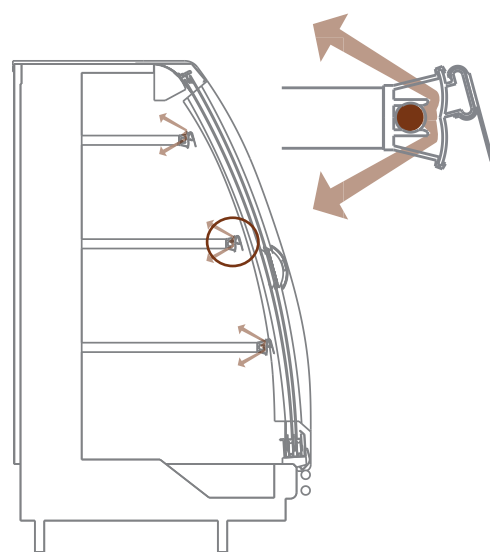

Positionnement optimal de l'éclairage

PAN-DUR vous offre une présentation idéale des produits grâce à un positionnement intelligent des éclairages.

Modules à LED

ECO SEMI D

ECO SEMI S

Un système – deux types de vitrage